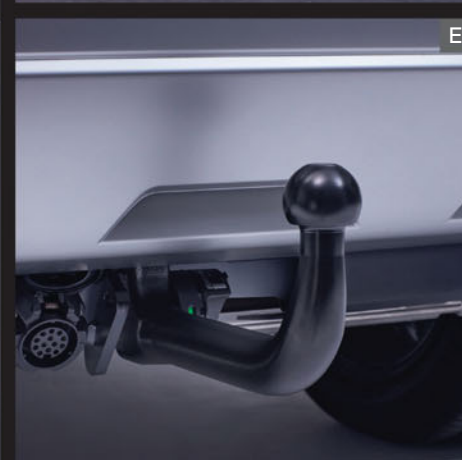

F - Bare transversale pentru bare de acoperiș**

G - Portbagaj de acoperiș de mari dimensiuni**

Transportă bagajele în siguranță cu portbagajele noastre de acoperiș aerodinamice. Acestea dispun de sistemul QuickFix pentru o utilizare ușoară. Disponibile în versiunea mic, mediu și mare.