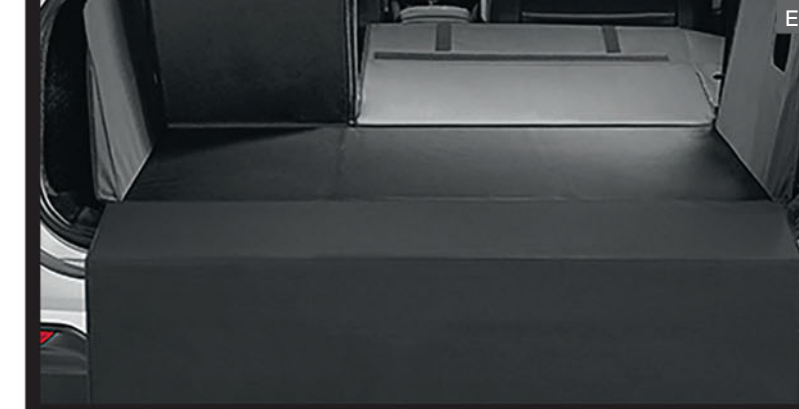

Bucurați-vă de un confort sporit cu accesoriile interioare practice Nissan

Păstrează interiorul noului tău X-Trail arătând ca nou cu gama noastră de accesorii de protecție interioare.

Accesorii originale Nissan

Concepute pentru a spori siguranța, clipsurile de fixare previn deplasarea covorașelor pe podea și obstrucționarea pedalelor. Aceste covorașe vă vor proteja autovehiculul de noroi și murdărie, sporind în același timp senzația premium și confortul oferit de X-Trail.

Toate accesoriile pot varia în funcție de specificațiile autovehiculului

Material textil

A - De lux - set față și spate, stânga și dreapta
Densitate fire: 750 g/m² Negru cu căptușeală din pâslă sintetizată

B - Velur - set față și spate, stânga și dreapta
Densitate fire: 450 g/m² Negru cu căptușeală din pâslă sintetizată

C - Covorașe din cauciuc stânga și dreapta
Grosime: 62-67 mm.

Portbagaj

D - Organizator portbagaj

Nu pierde timpul căutând lucrurile prin portbagaj. Aceste soluții de depozitare inteligente păstrează totul în ordine și bine protejat.

E - Protecție completă pentru portbagaj

Protecție completă pentru portbagaj împotriva scurgerilor, noroiului și a altor situații neprevăzute. Concepută pentru a vă proteja autovehiculul de păr de animale, deplasarea bagajelor și pentru a preveni zgârieturile.

F - Protecție portbagaj reversibilă

O parte a acestei căptușeli ușor de îndepărtat este din velur rezistent, cealaltă parte din cauciuc ușor de curățat - ideală pentru transportul animalelor de companie sau a deșeurilor de grădină.

Toate accesoriile pot varia în funcție de specificațiile autovehiculului