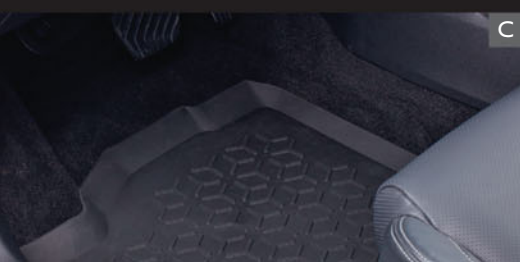

Bucurați-vă de un confort sporit cu accesoriile interioare practice Nissan

Păstrează interiorul noului tău X-Trail arătând ca nou cu gama noastră de accesorii de protecție interioare.

Accesorii originale Nissan

Concepute pentru a spori siguranța, clipsurile de fixare previn deplasarea covorașelor pe podea și obstrucționarea pedalelor. Aceste covorașe vă vor proteja autovehiculul de noroi și murdărie, sporind în același timp senzația premium și confortul oferit de X-Trail.

Toate accesoriile pot varia în funcție de specificațiile autovehiculului

Material textil

A - De lux - set față și spate, stânga și dreapta
Densitate fire: 750 g/m² Negru cu căptușeală din pâslă sintetizată

B - Velur - set față și spate, stânga și dreapta
Densitate fire: 450 g/m² Negru cu căptușeală din pâslă sintetizată

C - Covorașe din cauciuc stânga și dreapta
Grosime: 62-67 mm.

Portbagaj

D - Organizator portbagaj

Nu pierde timpul căutând lucrurile prin portbagaj. Aceste soluții de depozitare inteligente păstrează totul în ordine și bine protejat.

E - Protecție completă pentru portbagaj

Protecție completă pentru portbagaj împotriva scurgerilor, noroiului și a altor situații neprevăzute. Concepută pentru a vă proteja autovehiculul de păr de animale, deplasarea bagajelor și pentru a preveni zgârieturile.

F - Protecție portbagaj reversibilă

O parte a acestei căptușeli ușor de îndepărtat este din velur rezistent, cealaltă parte din cauciuc ușor de curățat - ideală pentru transportul animalelor de companie sau a deșeurilor de grădină.

Toate accesoriile pot varia în funcție de specificațiile autovehiculului